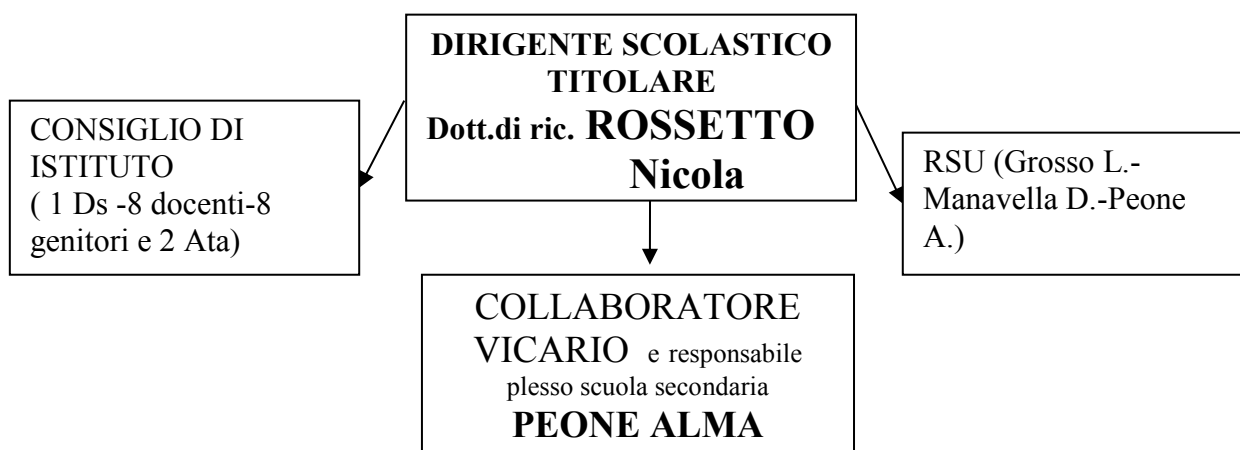

STAFF di DIREZIONE

FUNZIONI STRUMENTALI

DOCENTE	INCARICO
ARENA LAURA	SGQ-NIV-RAV-PTOF –Competenze sc primaria
DEPETRIS SABINA	Intercultura scuola primaria, Referente alunni extracomunitari sc primaria
FARINA FRANCA	Sito e LIM sec.1°
PICCO MARIANGELA	Invalsi
DE GIOVANNI ENRICA	Dsa e HC

PTOF E RAV	ARENA Laura Cap. COMBA MC infanzia GERVASONE MC
STAFF	DS- DSGA- ARENA-CASTAGNO- SALVAI-VIGLIANCO- PEONE-
ORIENTAMENTO	PEONE
SITO -LIM	FARINA Franca Sec.
SOSTITUZIONI SEC	PODIO T. Sec.

ORARIO SEC	PAIRE-PODIO
SALUTE	SOLAVAGGIONE C.
AUDIT INTERNO	ARENA LAURA
RETE INTERCULTURA	DEPETRIS SABINA
TECNOLOGIA PRIMAR	DEPETRIS GERMANA
COMPETENZE SEC	GROSSO LORELLA
MESA SEC	RIZZO IRENE