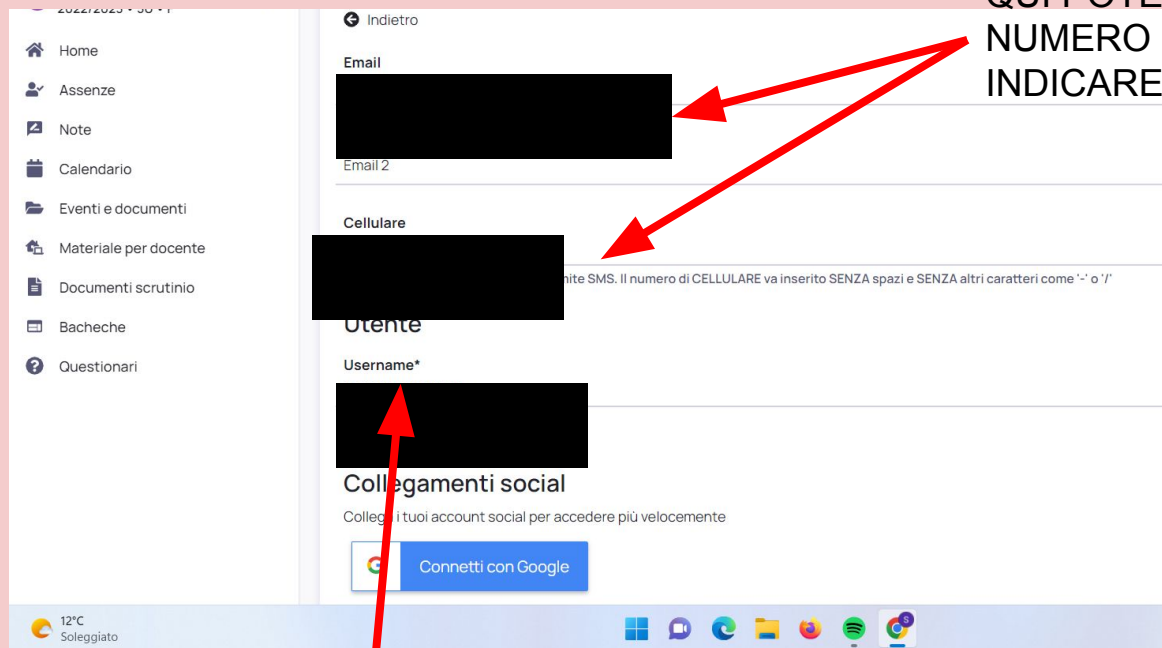

Profilo

Cambia password  
Scade il 28 dicembre 2022, 10:03

Anagrafica

Anagrafica alunno

Informazioni

Esci

**SI CONSIGLIA DI CLICCARE IN ALTO A DESTRA  
SUL NOME DEL TUTORE (=GENITORE), CLICCARE  
SU “PROFILO” E MODIFICARE IL NOME UTENTE.**

QUI POTETE MODIFICARE LA MAIL O IL NUMERO DI CELLULARE. E' POSSIBILE INDICARE ANCHE UNA SECONDA MAIL.

QUI POTRETE MODIFICARE IL NOME UTENTE PER RENDERE PIU' AGEVOLE L'ACCESSO.

SCORRENDO VERSO IL BASSO TROVERETE "SALVA"